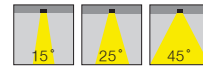

VGL 8022

LED	POWER LED
Led Power / Led Gücü	6.5W
System Power / Sistem Gücü	7.5W
Lumen Output from Fixture / Armatür Çıkış Lümeni CRI>80	2700K
	3000K
	3500K
	4000K
	5000K
Mains Switch Dim Option / 220V Anahtar Dim Opsiyonu	✓
1-10V Dimming Option / 1-10V Dim Seçeneği	✓
Dali Dimming Option / Dali Dim Seçeneği	✓

VGL 8023

LED	POWER LED
Led Power / Led Gücü	4W
System Power / Sistem Gücü	4.5W
Lumen Output from Fixture / Armatür Çıkış Lümeni CRI>80	2700K
	3000K
	3500K
	4000K
	5000K
Mains Switch Dim Option / 220V Anahtar Dim Opsiyonu	✓
1-10V Dimming Option / 1-10V Dim Seçeneği	✓
Dali Dimming Option / Dali Dim Seçeneği	✓

VGL 8024

LED	POWER LED
Led Power / Led Gücü	2W
System Power / Sistem Gücü	2.5W
Lumen Output from Fixture / Armatür Çıkış Lümeni CRI>80	2700K
	3000K
	3500K
	4000K
	5000K
Mains Switch Dim Option / 220V Anahtar Dim Opsiyonu	✓
1-10V Dimming Option / 1-10V Dim Seçeneği	✓
Dali Dimming Option / Dali Dim Seçeneği	✓