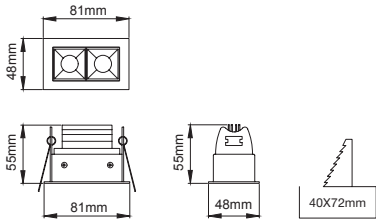

VGL 8022

LED	POWER LED
Led Power / Led Gücü	6.5W
System Power / Sistem Gücü	7.5W
Lumen Output from Fixture / Armatür Çıkış Lümeni CRI>80	2700K
	3000K
	3500K
	4000K
	5000K
Mains Switch Dim Option / 220V Anahtar Dim Opsiyonu	✓
1-10V Dimming Option / 1-10V Dim Seçeneği	✓
Dali Dimming Option / Dali Dim Seçeneği	✓

VGL 8023

LED	POWER LED
Led Power / Led Gücü	4W
System Power / Sistem Gücü	4.5W
Lumen Output from Fixture / Armatür Çıkış Lümeni CRI>80	2700K
	3000K
	3500K
	4000K
	5000K
Mains Switch Dim Option / 220V Anahtar Dim Opsiyonu	✓
1-10V Dimming Option / 1-10V Dim Seçeneği	✓
Dali Dimming Option / Dali Dim Seçeneği	✓

VGL 8024

LED	POWER LED
Led Power / Led Gücü	2W
System Power / Sistem Gücü	2.5W
Lumen Output from Fixture / Armatür Çıkış Lümeni CRI>80	2700K
	3000K
	3500K
	4000K
	5000K
Mains Switch Dim Option / 220V Anahtar Dim Opsiyonu	✓
1-10V Dimming Option / 1-10V Dim Seçeneği	✓
Dali Dimming Option / Dali Dim Seçeneği	✓