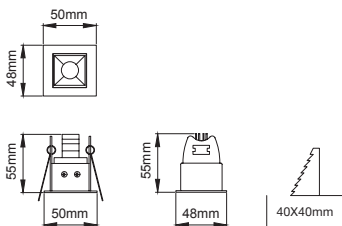

VGL 8022

LED	POWER LED
Led Power / Led Gücü	6.5W
System Power / Sistem Gücü	7.5W
Lumen Output from Fixture / Armatür Çıkış Lümeni CRI>80	2700K
	3000K
	3500K
	4000K
	5000K
Mains Switch Dim Option / 220V Anahtar Dim Opsiyonu	✓
1-10V Dimming Option / 1-10V Dim Seçeneği	✓
Dali Dimming Option / Dali Dim Seçeneği	✓

VGL 8023

LED	POWER LED
Led Power / Led Gücü	4W
System Power / Sistem Gücü	4.5W
Lumen Output from Fixture / Armatür Çıkış Lümeni CRI>80	2700K
	3000K
	3500K
	4000K
	5000K
Mains Switch Dim Option / 220V Anahtar Dim Opsiyonu	✓
1-10V Dimming Option / 1-10V Dim Seçeneği	✓
Dali Dimming Option / Dali Dim Seçeneği	✓

VGL 8024

LED	POWER LED
Led Power / Led Gücü	2W
System Power / Sistem Gücü	2.5W
Lumen Output from Fixture / Armatür Çıkış Lümeni CRI>80	2700K
	3000K
	3500K
	4000K
	5000K
Mains Switch Dim Option / 220V Anahtar Dim Opsiyonu	✓
1-10V Dimming Option / 1-10V Dim Seçeneği	✓
Dali Dimming Option / Dali Dim Seçeneği	✓