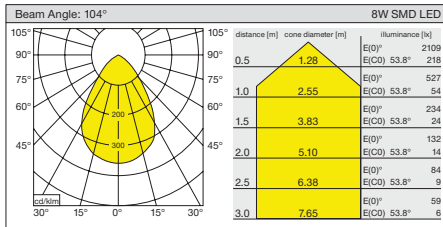

VGL 8021

LED	SMD LED	
Led Power / Led Gücü	7W	
System Power / Sistem Gücü	8W	
Lumen Output from Fixture / Armatür Çıkış Lümeni CRI>80	2700K	684
	3000K	705
	3500K	723
	4000K	738
	5000K	760
Lumen Output from Fixture / Armatür Çıkış Lümeni CRI>90	2700K	622
	3000K	640
	3500K	660
	4000K	680
	5000K	X
Mains Switch Dim Option / 220V Anahtar Dim Opsiyonu	✓	
1-10V Dimming Option / 1-10V Dim Seçeneği	✓	
Dali Dimming Option / Dali Dim Seçeneği	✓	