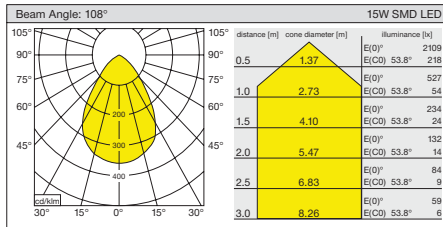

## VGL 8020

LED	SMD LED	
Led Power / Led Gücü	13W	
System Power / Sistem Gücü	15W	
Lumen Output from Fixture / Armatür Çıkış Lümeni CRI>80	2700K	1304
	3000K	1344
	3500K	1374
	4000K	1407
	5000K	1449
Lumen Output from Fixture / Armatür Çıkış Lümeni CRI>90	2700K	1185
	3000K	1220
	3500K	1260
	4000K	1295
	5000K	X
Mains Switch Dim Option / 220V Anahtar Dim Opsiyonu	✓	
1-10V Dimming Option / 1-10V Dim Seçeneği	✓	
Dali Dimming Option / Dali Dim Seçeneği	✓	