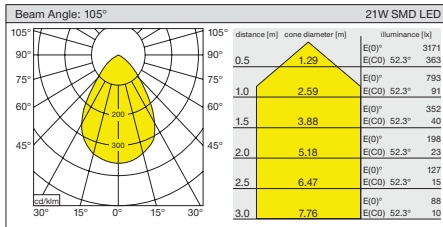

## VGL 8019

LED	SMD LED	
Led Power / Led Gücü	19W	
System Power / Sistem Gücü	21W	
Lumen Output from Fixture / Armatür Çıkış Lümeni CRI>80	2700K	1861
	3000K	1919
	3500K	1977
	4000K	2035
	5000K	2097
Lumen Output from Fixture / Armatür Çıkış Lümeni CRI>90	2700K	1690
	3000K	1740
	3500K	1790
	4000K	1845
	5000K	X
Mains Switch Dim Option / 220V Anahtar Dim Opsiyonu	✓	
1-10V Dimming Option / 1-10V Dim Seçeneği	✓	
Dali Dimming Option / Dali Dim Seçeneği	✓	