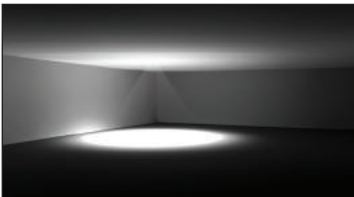

- Die-cast aluminium body.
- Mains voltage: 220-240V / 50-60Hz.
- Clever thermal design.
- 1-10V, DALI and switch dimming options available upon request.
- High efficient opal diffuser.
- Basic colours: white, black, silver, antracite dark gray and special color options available upon request.
- IP44 rating possible with integration of extra silicon gasket upon request.
- Emergency kit system can be integrated.

- Alüminyum enjeksiyon gövde.
- 220-240V / 50-60Hz enerji girişi.
- Akıllı soğutma tasarımı.
- 1-10V, DALI ve faz dim seçenekleri bulunmaktadır.
- Yüksek verimli opal diffüzörlü.
- Standart renkler: beyaz, siyah, gri, antrasit koyu gri ve isteğe bağlı özel renk seçenekleri mevcuttur.
- Ekstra silikon conta ilavesi ile koruma sınıfı IP44'e yükseltilebilir.
- Acil aydınlatma kit sistemi uygulanabilir.

Low inner depth of the luminaire creates advantage to apply this range to ceilings with low depth.

Armatür arka yüksekliği düşük olması sayesinde düşük tavan içi yüksekliğine sahip alanlarda bile kolayca uygulanabilir.