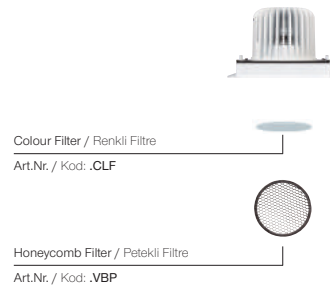

Accessories / Aksesuarlar

*See page 360 for Idt files.
*Işık eğrileri için sayfa 360 bakınız.