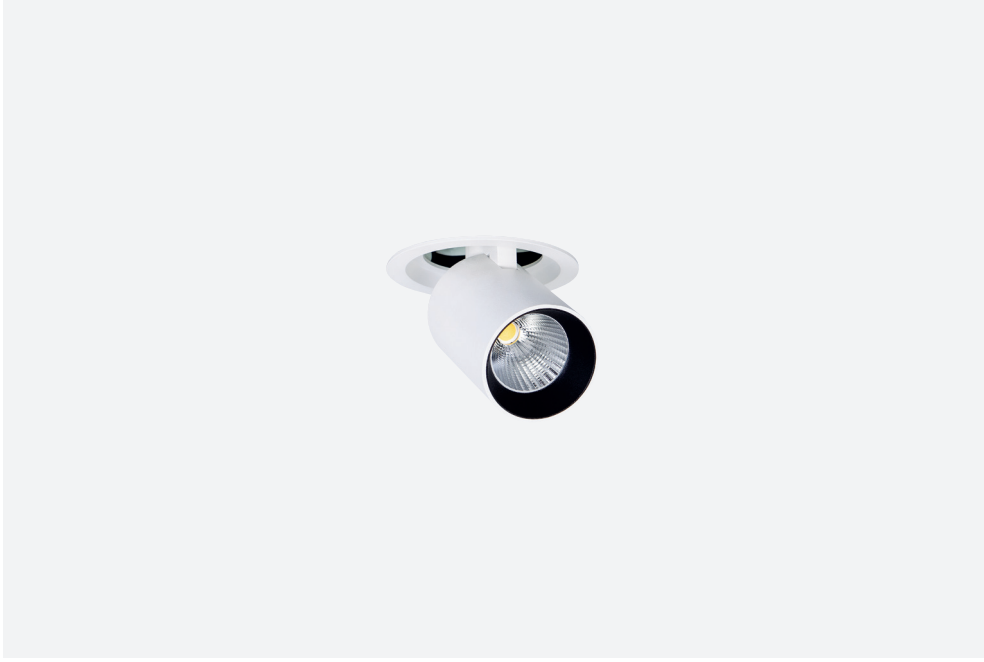

# VGL 8005

## EN

- Die-cast aluminium body.
- Mains voltage: 220-240V / 50-60Hz.
- Clever thermal design with passive heat dissipation.
- Clear safety glass.
- Classic dimming systems of DALI, 1-10V and Phase-Cut Dim options.
- High tech control systems of Tuneable White, Warm Dim and Wireless Dim options.
- Basic colours: White, Black, Gray, Dark Gray, RAL9010 and special color options.
- Available accessories are Honeycomb Filter and Colour Filter.
- Spot, Medium and Wide Flood beam angle options available with rotationally symmetric light distribution.
- Standart CRI>80, high CRI>90 and super high CRI>98 LED options available.
- Up to 122lm/W efficiency.
- High colour consistency: <3 SDCM
- Emergency kit system can be integrated.

## TR

- Alüminyum enjeksiyon gövde.
- 220-240V / 50-60Hz enerji girişli.
- Pasif soğutma teknolojisine sahip akıllı soğutma tasarımı.
- Tamperli cam.
- Klasik DALI, 1-10V ve Faz DIM seçenekleri uygulanabilir.
- Yüksek teknoloji kontrol sistemleri olan Kablosuz DIM, Sıcak DIM ve Dinamik Beyaz uygulamaları yapılabilir.
- Standart renk seçenekleri: Beyaz, Siyah, Gri, Koyu Gri, RAL9010 yanında isteğe bağlı özel renk seçenekleri uygulanabilir.
- Balpeteği Filtresi ve Renk Filtresi aksesuar seçenekleri uygulanabilir.
- Dar, Orta ve Çok Geniş reflektör açısı seçenekleri mevcuttur.
- Standart CRI>80, yüksek CRI>90 ve ekstra yüksek CRI>98 LED seçenekleri mevcuttur.
- 122lm/W'a varan verim.
- Yüksek renk uyumu: <3 SDCM
- Acil aydınlatma kit sistemi uygulanabilir.