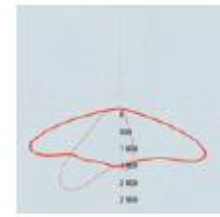

Asymmetric