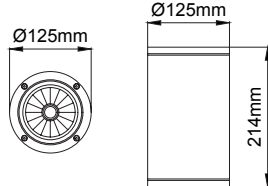

- Corrosion resistant die cast aluminium alloy.
- Thermal shock resistant safety glass.
- Weatherproof and durable silicone rubber gasket.
- Ultraviolet stabilized polyester powder coat finish in black, dark grey and light grey finish.
- Convenient to be used with COB led option.
- All external screws are stainless steel.
- Seperate base plate available for easy mounting.
- Outer frame is fixed to main body with stainless steel screws.

- Korozyona dayanıklı alüminyum gövde.
- Paslanmaz çelik vida.
- Tamperli cam.
- Su geçirmezliği sağlayan plastik conta.
- Ultraviyole ışımaya dayanıklı gri, antrasit gri ve siyah elektrostatik toz boyalı.
- Tüm dış vidalar paslanmaz çelik.
- Armatürün arka kısmında bulunan montaj plakası sayesinde tavana kolayca monte edilebilir.
- Cam çerçevesi armatüre paslanmaz montaj vidaları ile tutturulmaktadır.

VGL 6000

LED	COB LED
Led Power / Led Gücü	23W
System Power / Sistem Gücü	25W
Lumen Output from Fixture / Armatür Çıkış Lümeni CRI>80	2700K
	3000K
	4000K
	5000K
	2150
	2250
	2350
	2400