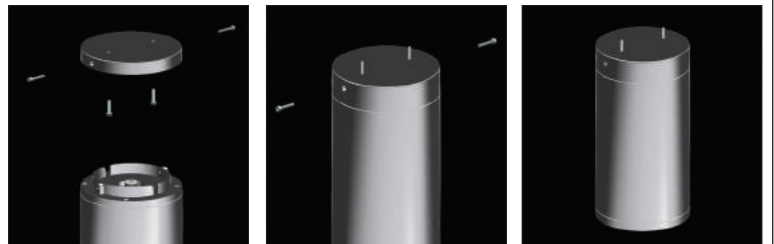

- Surface mounting backplate first to be installed to the surface.
- Main body connected to the backplate and fixed with stainless fixation screws.
- Sıvaüstü montaj tablası öncelikle yüzeye monte edilir.
- Ana gövde arka tablaya bağlanıp paslanmaz montaj vidaları ile sabitlenir.