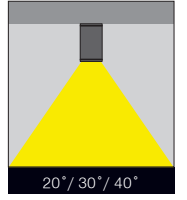

- Corrosion resistant die cast aluminium alloy.
- Thermal shock resistant safety glass.
- Weatherproof and durable silicone rubber gasket.
- Ultraviolet stabilized polyester powder coat finish in black, dark grey and light grey finish.
- Convenient to be used with COB led option.
- All external screws are stainless steel.
- Seperate base plate available for easy mounting.
- Outer frame is fixed to main body with stainless steel screws.

- Korozyona dayanıklı alüminyum gövde.
- Paslanmaz çelik vida.
- Tamperli cam.
- Su geçirmezliği sağlayan plastik conta.
- Ultraviyole ışımaya dayanıklı gri, antrasit gri ve siyah elektrostatik toz boyalı.
- Tüm dış vidalar paslanmaz çelik.
- Armatürün arka kısmında bulunan montaj plakası sayesinde tavana kolayca monte edilebilir.
- Cam çerçevesi armatüre paslanmaz montaj vidaları ile tutturulmaktadır.

VGL 6000

LED	COB LED
Led Power / Led Gücü	23W
System Power / Sistem Gücü	25W
Lumen Output from Fixture / Armatür Çıkış Lümeni CRI>80	2700K
	3000K
	4000K
	5000K
	2150
	2250
	2350
	2400