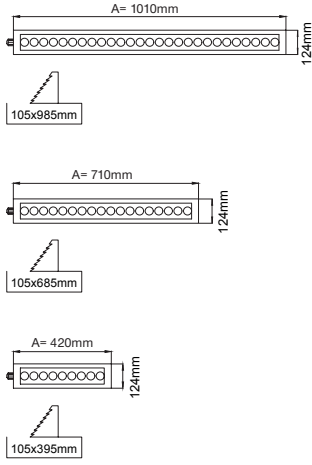

Stainless

VGL 5003

Order Code / Sipariş Kodu	Led Type / Tipi	System Power / Sistem Gücü	mA	No. of Leds / Led Sayısı	Lumen T _c =60° Lümen	Kelvin / Color	Lenght / Uzunluk (A)
O07.WL.16050.07	Cree XT-E	10.50W	350mA	9	1075 lm	2700K	420mm
O07.WL.16050.07	Cree XT-E	10.50W	350mA	9	1130 lm	3000K	420mm
O07.WL.16050.07	Cree XT-E	10.50W	350mA	9	1165 lm	4000K	420mm
O07.WL.16050.07	Cree XT-E	10.50W	350mA	9	1200 lm	5000K	420mm
O07.WL.16050.07	Cree XP-E	7.75W	350mA	9	509 lm	Red / Kırmızı	420mm
O07.WL.16050.07	Cree XP-E	11W	350mA	9	792 lm	Green / Yeşil	420mm
O07.WL.16050.07	Cree XP-E	10.75W	350mA	9	339 lm	Blue / Mavi	420mm
O07.WL.16050.07	Cree XP-E	7.75W	350mA	9	359 lm	Amber	420mm
O07.WL.16050.07	Cree XT-E	21W	350mA	18	2147 lm	2700K	710mm
O07.WL.16050.07	Cree XT-E	21W	350mA	18	2260 lm	3000K	710mm
O07.WL.16050.07	Cree XT-E	21W	350mA	18	2330 lm	4000K	710mm
O07.WL.16050.07	Cree XT-E	21W	350mA	18	2400 lm	5000K	710mm
O07.WL.16050.07	Cree XP-E	15.50W	350mA	18	1018 lm	Red / Kırmızı	710mm
O07.WL.16050.07	Cree XP-E	22W	350mA	18	1583 lm	Green / Yeşil	710mm
O07.WL.16050.07	Cree XP-E	21.50W	350mA	18	678 lm	Blue / Mavi	710mm
O07.WL.16050.07	Cree XP-E	15.50W	350mA	18	718 lm	Amber	710mm
O07.WL.16050.07	Cree XT-E	32W	350mA	27	3270 lm	2700K	1010mm
O07.WL.16050.07	Cree XT-E	32W	350mA	27	3443 lm	3000K	1010mm
O07.WL.16050.07	Cree XT-E	32W	350mA	27	3548 lm	4000K	1010mm
O07.WL.16050.07	Cree XT-E	32W	350mA	27	3635 lm	5000K	1010mm
O07.WL.16050.07	Cree XP-E	23W	350mA	27	1550 lm	Red / Kırmızı	1010mm
O07.WL.16050.07	Cree XP-E	33W	350mA	27	2410 lm	Green / Yeşil	1010mm
O07.WL.16050.07	Cree XP-E	32.50W	350mA	27	1375 lm	Blue / Mavi	1010mm
O07.WL.16050.07	Cree XP-E	23W	350mA	27	1457 lm	Amber	1010mm