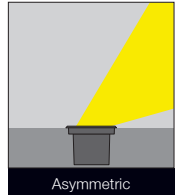

- Outdoor on floor luminaire with high protection class.
- Safe structures through the tempered pressure resistant glasses.
- Easy applicable luminaires through the inground recessed boxes.
- Max weight resistance : 3000 Kg.
- Led colour temperatures optionally 3000K, 4000K and 5000K.
- 316 grade Stainless steel frame.
- Symmetrical light distribution with 15°, 30° and 45°.

- Yüksek koruma sınıflı dış mekan yer spotu.
- Basınca dayanıklı kalın temperli camı sayesinde dış mekanda güvenle kullanabilirsiniz.
- Zemin sıva altı kasaları sayesinde uzun ömürlüdür.
- Max. taşıma ağırlığı : 3000 Kg.
- 3000K, 4000K ve 5000K renk sıcaklığı seçenekleri mevcuttur.
- 316 kalite paslanmaz çerçeve.
- 15°, 30° ve 45° alternatifleri bulunan simetrik ışık çıkışı.

VGL 5000

Order Code / Sipariş Kodu	Led Type / Tipi	System Power / Sistem Gücü	No. of Leds / Led Sayısı	Lumen T_c=60° Lümen	Kelvin / Color
O07.UP.01620.06	Cree XT-E	9W	7	1020 lm	2700K
O07.UP.01620.06	Cree XT-E	9W	7	1065 lm	3000K
O07.UP.01620.06	Cree XT-E	9W	7	1120 lm	4000K
O07.UP.01620.06	Cree XT-E	9W	7	1175 lm	5000K
O07.UP.01620.06	Cree XP-E	7W	7	480 lm	Red / Kırmızı
O07.UP.01620.06	Cree XP-E	9.50W	7	745 lm	Green / Yeşil
O07.UP.01620.06	Cree XP-E	9W	7	310 lm	Blue / Mavi
O07.UP.01620.06	Cree XP-E	7W	7	325 lm	Amber

Stainless

- Outdoor on floor luminaire with high protection class.
- Safe structures through the tempered pressure resistant glasses.
- Easy applicable luminaires through the inground recessed boxes.
- Max weight resistance : 3000 Kg.
- Led colour temperatures optionally 3000K, 4000K and 5000K.
- 316 grade Stainless steel frame.
- Asymmetric light distribution.