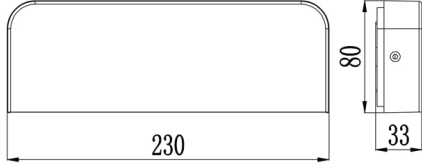

- Corrosion resistant die cast aluminium alloy.
- Thermal shock resistant safety glass.
- Weatherproof and durable silicone rubber gasket.
- Ultraviolet stabilized polyester powder coat finish in black, dark gray and light gray finish.
- Convenient to be used with COB led.
- Designed for single-side light output.
- Luminaire can be installed in any burning position.
- Narrow, medium and wide beam angles available.
- Double layer polyester powder paint resistant to corrosion and salt spray fog.
- High colour consistency: <3 SDCM

- Korozyona dayanıklı alüminyum gövde.
- Paslanmaz çelik vida.
- Tamperli cam.
- Su geçirmezliği sağlayan plastik conta.
- Ultraviyole ışımaya dayanıklı açık gri, antrasit gri ve siyah elektrostatik toz boyalı.
- Tek taraftan ışık çıkışı olacak şekilde tasarlandı.
- Armatür aşağı veya yukarı bakacak şekilde istenildiği gibi monte edilebilir.
- Dar, orta ve geniş açı seçenekleri mevcuttur.
- Çift katmanlı polyester toz boya sayesinde korozyona ve tuza dayanıklı gövde.
- Yüksek LED renk uyumu: <3 SDCM

VGL 4008

LED	SMD LED
Led Power / Led Gücü	10W
System Power / Sistem Gücü	
Lumen Output from Fixture / Armatür Çıkış Lümeni	3000K
CRI>80	
Driving Current / Sürüş Akımı