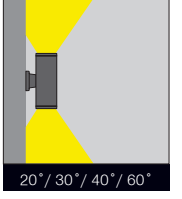

Textured Metallic
Dark Grey

- Corrosion resistant die cast aluminium alloy.
- Thermal shock resistant safety glass.
- Weatherproof and durable silicone rubber gasket.
- Ultraviolet stabilized polyester powder coat finish in black, dark gray and light gray finish.
- Convenient to be used with COB led.
- Designed for single-side light output.
- Luminaire can be installed in any burning position.
- Narrow, medium and wide beam angles available.
- Double layer polyester powder paint resistant to corrosion and salt spray fog.
- High colour consistency: <3 SDCM

- Korozyona dayanıklı alüminyum gövde.
- Paslanmaz çelik vida.
- Tamperli cam.
- Su geçirmezliği sağlayan plastik conta.
- Ultraviyole ışımaya dayanıklı açık gri, antrasit gri ve siyah elektrostatik toz boyalı.
- Tek taraftan ışık çıkışı olacak şekilde tasarlandı.
- Armatür aşağı veya yukarı bakacak şekilde istenildiği gibi monte edilebilir.
- Dar, orta ve geniş açı seçenekleri mevcuttur.
- Çift katmanlı polyester toz boya sayesinde korozyona ve tuza dayanıklı gövde.
- Yüksek LED renk uyumu: <3 SDCM