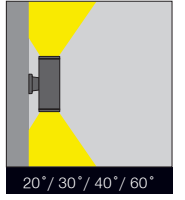

Textured Metallic
Dark Grey

- Corrosion resistant die cast aluminium alloy.
- Thermal shock resistant safety glass.
- Weatherproof and durable silicone rubber gasket.
- Ultraviolet stabilized polyester powder coat finish in black, dark grey and light gray finish.
- Convenient to be used with COB led.
- Designed for single-side light output.
- Luminaire can be installed in any burning position.
- Narrow, medium and wide beam angles available.
- Double layer polyester powder paint resistant to corrosion and salt spray fog.
- High colour consistency: <3 SDCM

- Korozyona dayanıklı alüminyum gövde.
- Paslanmaz çelik vida.
- Tamperli cam.
- Su geçirmezliği sağlayan plastik conta.
- Ultraviyole ışımaya dayanıklı açık gri, antrasit gri ve siyah elektrostatik toz boyalı.
- Tek taraftan ışık çıkışı olacak şekilde tasarlandı.
- Armatür aşağı veya yukarı bakacak şekilde istenildiği gibi monte edilebilir.
- Dar, orta ve geniş açı seçenekleri mevcuttur.
- Çift katmanlı polyester toz boya sayesinde korozyona ve tuza dayanıklı gövde.
- Yüksek LED renk uyumu: <3 SDCM