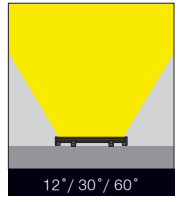

- Corrosion resistant aluminium extruded body.
- Die-cast aluminium caps.
- Silicon rubber gaskets.
- Mains voltage: 220-240V / 50-60Hz.
- Cree power Led.
- Clever thermal design.
- Narrow, medium and wide beam angles available.
- Led colour temperatures optionally 3000K, 4000K and 5000K.
- Suitable for illumination up to 10 meter height.
- It can be assembled both wall and ceiling with adjustable mounting legs.
- Double layer polyester powder paint resistant to corrosion and salt spray fog.
- High colour consistency: <3 SDCM

- Korozyona dayanıklı alüminyum profil gövde.
- Alüminyum enjeksiyon kapak.
- Silikon contalı.
- 220-240V / 50-60Hz enerji girişli.
- Cree power led uyumlu.
- Akıllı soğutma tasarımı.
- Dar, orta ve geniş açı seçenekleri mevcuttur.
- 3000K, 4000K ve 5000K renk sıcaklığı seçenekleri mevcuttur.
- 10 metre yüksekliğe kadar aydınlatma sağlanır.
- Hareketli montaj ayakları ile tavana ve duvara monte edilebilir.
- Çift katmanlı polyester toz boya sayesinde korozyona ve tuza dayanıklı gövde.
- Yüksek LED renk uyumu: <3 SDCM