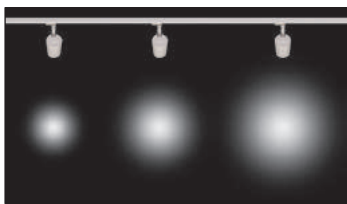

- Die-cast aluminium body.
- 12V low voltage system.
- Clever thermal design.
- With single phase track adaptor.
- Switch dimming option available upon request.
- Clear PC glass.
- Basic colours: white, black, silver and special color options.
- Honeycomb filter, colour filter and antiglare screen accesories available.
- Narrow, medium and wide beam angle options available with rotationally symmetric light distribution.

- Alüminyum enjeksiyon gövde.
- 12V düşük voltaj giriřli.
- Akıllı soğutma tasarımı.
- Monofaze ray adaptörlü.
- Faz dim seçeneđi bulunmaktadır.
- Şeffaf polikarbon cam.
- Standart renkler: beyaz, siyah, gri ve isteđe bađlı özel renk seçeneđi mevcuttur.
- Bal peteđi filtre, renkli filtre ve kamařma önleyici aksesuar seçenekleri mevcuttur.
- Simetrik ışık çıkışı sađlayan dar, orta ve geniş açđ reflektör seçenekleri mevcuttur.