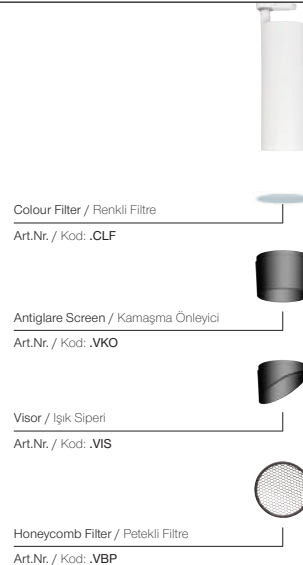

Accessories / Aksesuarlar

*See page 183 for ldt files.
*Işık eğrileri için sayfa 183 bakınız.