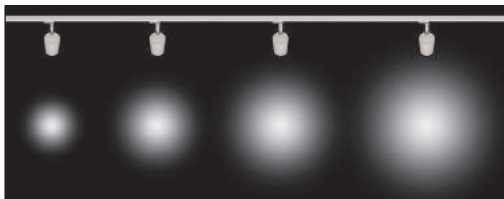

*See page 182 for ldt files.
*Iřık eđrileri için sayfa 182 bakınız.