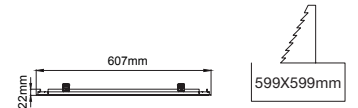

VGL 11007

LED	SMD LED	
Led Power / Led Gücü	39W	
System Power / Sistem Gücü	42W	
Lumen Output from Fixture / Armatür Çıkış Lümeni CRI>80	2700K	3701
	3000K	3816
	3500K	3894
	4000K	3973
	5000K	4092
Mains Switch Dim Option / 220V Anahtar Dim Opsiyonu	✓	
1-10V Dimming Option / 1-10V Dim Seçeneği	✓	
Dali Dimming Option / Dali Dim Seçeneği	✓	