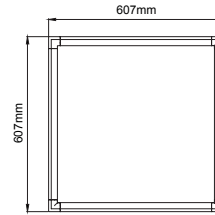

VGL 11007

LED	SMD LED	
Led Power / Led Gücü	39W	
System Power / Sistem Gücü	42W	
Lumen Output from Fixture / Armatür Çıkış Lümeni CRI>80	2700K	3701
	3000K	3816
	3500K	3894
	4000K	3973
	5000K	4092
Mains Switch Dim Option / 220V Anahtar Dim Opsiyonu	✓	
1-10V Dimming Option / 1-10V Dim Seçeneği	✓	
Dali Dimming Option / Dali Dim Seçeneği	✓	