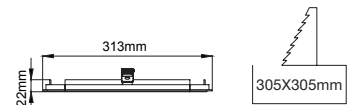

## VGL 11006

LED	SMD LED	
Led Power / Led Gücü	20W	
System Power / Sistem Gücü	22W	
Lumen Output from Fixture / Armatür Çıkış Lümeni CRI>80	2700K	1010
	3000K	1041
	3500K	1062
	4000K	1084
	5000K	1117
Mains Switch Dim Option / 220V Anahtar Dim Opsiyonu	✓	
1-10V Dimming Option / 1-10V Dim Seçeneği	✓	
Dali Dimming Option / Dali Dim Seçeneği	✓	