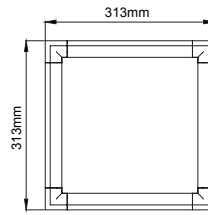

## VGL 11006

LED	SMD LED	
Led Power / Led Gücü	20W	
System Power / Sistem Gücü	22W	
Lumen Output from Fixture / Armatür Çıkış Lümeni CRI>80	2700K	1010
	3000K	1041
	3500K	1062
	4000K	1084
	5000K	1117
Mains Switch Dim Option / 220V Anahtar Dim Opsiyonu	✓	
1-10V Dimming Option / 1-10V Dim Seçeneği	✓	
Dali Dimming Option / Dali Dim Seçeneği	✓	