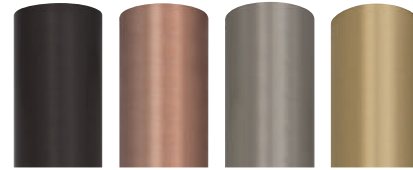

- Die-cast aluminium body.
- Mains voltage: 220-240V / 50-60Hz.
- Clever thermal design.
- 1-10V, DALI and switch dim options available upon request.
- Basic colours: white, black, silver, dark silver and special color options.
- Narrow, medium and wide beam angle options available with rotationally symmetric light distribution.
- Rustic black, copper, matt chrome and brass coating options available upon request.

- Alüminyum enjeksiyon gövde.
- 220-240V / 50-60Hz enerji girişli.
- Akıllı soğutma tasarımı.
- 1-10V, DALI ve switch dim seçenekleri bulunmaktadır.
- Standart renkler: beyaz, siyah, gri, koyu gri ve isteğe bağlı özel renk seçeneği mevcuttur.
- Simetrik ışık çıkışı sağlayan dar, orta ve geniş açı reflektör seçenekleri mevcuttur.
- Pirinç, mat krom, bakır ve rustik siyah kaplama seçenekleri isteğe bağlı uygulanabilir.

## VGL 10006

LED	COB LED	
Led Power / Led Gücü	14W	
System Power / Sistem Gücü	15W	
Lumen Output from Fixture / Armatür Çıkış Lümeni CRI>80	2700K	1355
	3000K	1396
	3500K	1438
	4000K	1480
	5000K	1525
Lumen Output from Fixture / Armatür Çıkış Lümeni CRI>90	2700K	1230
	3000K	1270
	3500K	1310
	4000K	1350
	5000K	X
Meat / Et COB	1800K	X
Food / Gıda COB	2400K	X
Mains Switch Dim Option / 220V Anahtar Dim Opsiyonu		✓
1-10V Dimming Option / 1-10V Dim Seçeneği		✓
Dali Dimming Option / Dali Dim Seçeneği		✓

Steel suspension cord with up to 5m length option.

5mt yüksekliğe kadar ayarlanabilen çelik sarkıt tel seçeneği.

Mains feed cover with integrated cable cord grip integrated.

Plastik kablo tutacağı entegre edilmiş rozans armatürle birlikte verilmektedir.