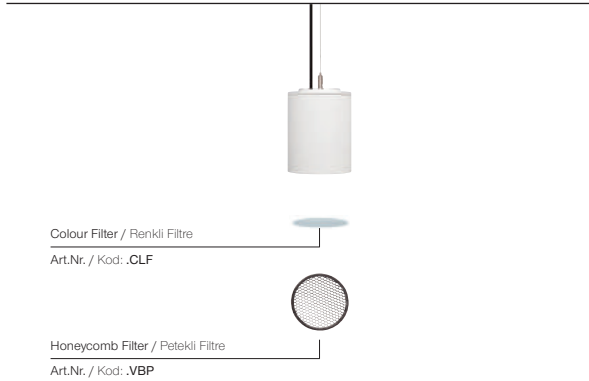

- Aluminium profile body.
- Mains voltage: 220-240V / 50-60Hz.
- Clever thermal design.
- DALI, 1-10V and switch dimming options available upon request.
- Clear safety glass.
- Basic colours: white, black, silver, dark silver and special color options.
- Rustic black, copper, matt chrome and brass coating options available upon request.
- Honeycomb filter and colour filter accesories available.
- Medium beam angle option available with rotationally symmetric light distribution.

- Alüminyum profil gövde.
- 220-240V / 50-60Hz enerji girişi.
- Akıllı soğutma tasarımı.
- 1-10V, DALI ve switch dim seçenekleri bulunmaktadır.
- Tamperli cam.
- Standart renkler: beyaz, siyah, gri, koyu gri ve isteğe bağlı özel renk seçeneği mevcuttur.
- Pirinç, mat krom, bakır ve rustik siyah kaplama seçenekleri isteğe bağlı uygulanabilir.
- Bal peteği filtre ve renkli filtre aksesuar seçenekleri mevcuttur.
- Simetrik ışık çıkışı sağlayan orta açılı reflektör seçeneği mevcuttur.

Accessories / Aksesuarlar

*See page 459 for Idt files.
*Işık eğrileri için sayfa 459 bakınız.

VGL 10004

| LED | COB LED | |
|---|---------|-----|
| Led Power / Led Gücü | 6W | |
| System Power / Sistem Gücü | 7W | |
| Lumen Output from Fixture / Armatür Çıkış Lümeni CRI>80 | 2700K | 650 |
| | 3000K | 672 |
| | 3500K | 690 |
| | 4000K | 713 |
| | 5000K | 734 |
| Lumen Output from Fixture / Armatür Çıkış Lümeni CRI>90 | 2700K | 590 |
| | 3000K | 608 |
| | 3500K | 626 |
| | 4000K | 645 |
| 5000K | X | |
| Meat / Et COB | 1800K | X |
| Food / Gıda COB | 2400K | X |
| Mains Switch Dim Option / 220V Anahtar Dim Opsiyonu | | ✓ |
| 1-10V Dimming Option / 1-10V Dim Seçeneği | | ✓ |
| Dali Dimming Option / Dali Dim Seçeneği | | ✓ |

Steel suspension cord with up to 5mt lenght option.

5mt yüksekliğe kadar ayarlanabilen çelik sarkıt tel seçeneği.

Mains feed cover with integrated cable cord grip integrated.

Plastik kablo tutacağı entegre edilmiş rozans armatürle birlikte verilmektedir.