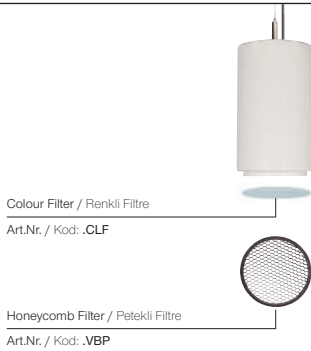

- Aluminium profile body.
- Mains voltage: 220-240V / 50-60Hz.
- Clever thermal design.
- DALI, 1-10V and switch dimming options available upon request.
- Clear safety glass.
- Basic colours: white, black, silver, dark silver and special color options.
- Rustic black, copper, matt chrome and brass coating options available upon request.
- Honeycomb filter and colour filter accesories available.
- Narrow, medium and wide beam angle options available with rotationally symmetric light distribution.
- Alüminyum profil gövde.
- 220-240V / 50-60Hz enerji giriřli.
- Akıllı sođutma tasarımı.
- 1-10V, DALI ve switch dim seçenekleri bulunmaktadır.
- Tamperli cam.
- Standart renkler: beyaz, siyah, gri, koyu gri ve isteđe bađlı özel renk seçeneđi mevcuttur.
- Piriń, mat krom, bakır ve rustik siyah kaplama seçenekleri isteđe bađlı uygulanabilir.
- Bal peteđi filtre ve renkli filtre aksesuar seçenekleri mevcuttur.
- Simetrik ışık çıkıřı sađlayan dar, orta ve geniş ađı reflektör seçenekleri mevcuttur.

Accessories / Aksesuarlar

VGL 10001

LED	COB LED	
Led Power / Led Gücü	32W	
System Power / Sistem Gücü	35W	
Lumen Output from Fixture / Armatür Çıkıř Lümeni CRI>80	2700K	4100
	3000K	4250
	3500K	4375
	4000K	4500
	5000K	4650
Lumen Output from Fixture / Armatür Çıkıř Lümeni CRI>90	2700K	3650
	3000K	3800
	3500K	3915
	4000K	4030
	5000K	X
Meat / Et COB	1800K	2385
Food / Gıda COB	2400K	2460
Mains Switch Dim Option / 220V Anahtar Dim Opsiyonu		✓
1-10V Dimming Option / 1-10V Dim Seçeneđi		✓
Dali Dimming Option / Dali Dim Seçeneđi		✓

Steel suspension cord with up to 5mt lenght option.

5mt yüksekliđe kadar ayarlanabilen çelik sarkit tel seçeneđi.

Mains feed cover with integrated cable cord grip integrated.

Plastik kablo tutacađı entegre edilmiř rozans armatürle birlikte verilmektedir.

Rustic black, copper, matt chrome and brass coating options on surface of PIPA.

Rustik siyah, bakır, mat krom ve piriń kaplama seçenekleri PIPA armatür serisine uygulanabilir.

*See page 456 for ldt files.