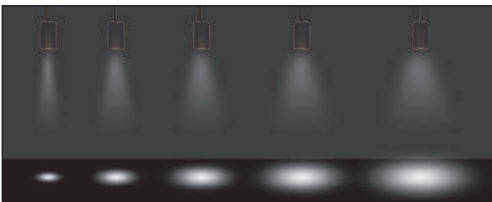

- Aluminium profile body and die-cast heatsink..
- Mains voltage: 220-240V / 50-60Hz.
- Clever thermal design.
- High efficient miro silver inner reflector.
- Plaster front reflector with white paint inside.
- DALI, 1-10V and switch dimming options available upon request.
- Clear safety glass in front of COB.
- Basic colours: white, black, silver, dark silver and special color options.
- Honeycomb filter accesorie available.
- Medium and wide beam angle options available with rotationally symmetric light distribution.

Steel suspension cord with up to 5mt length option.

5mt yüksekliğe kadar ayarlanabilen çelik sarkıt tel seçeneği.

Mains feed cover with integrated cable cord grip integrated.

Plastik kablo tutacağı entegre edilmiş rozans armatürle birlikte verilmektedir.

Honeycomb filter front of the COB can be placed optionally.

Bal peteği filtre seçeneği mevcuttur.

*See page 457 for ldt files.

*Işık eğrileri için sayfa 457 bakınız.

VGL 10000

| LED | COB LED | |
|---|---------|------|
| Led Power / Led Gücü | 29W | |
| System Power / Sistem Gücü | 32W | |
| Lumen Output from Fixture / Armatür Çıkış Lümeni CRI>80 | 2700K | 3730 |
| | 3000K | 3845 |
| | 3500K | 3960 |
| | 4000K | 4080 |
| | 5000K | 4200 |
| Lumen Output from Fixture / Armatür Çıkış Lümeni CRI>90 | 2700K | 3395 |
| | 3000K | 3495 |
| | 3500K | 3600 |
| | 4000K | 3710 |
| 5000K | X | |
| Meat / Et COB | 1800K | 2115 |
| Food / Gıda COB | 2400K | 2200 |
| Mains Switch Dim Option / 220V Anahtar Dim Opsiyonu | | ✓ |
| 1-10V Dimming Option / 1-10V Dim Seçeneği | | ✓ |
| Dali Dimming Option / Dali Dim Seçeneği | | ✓ |